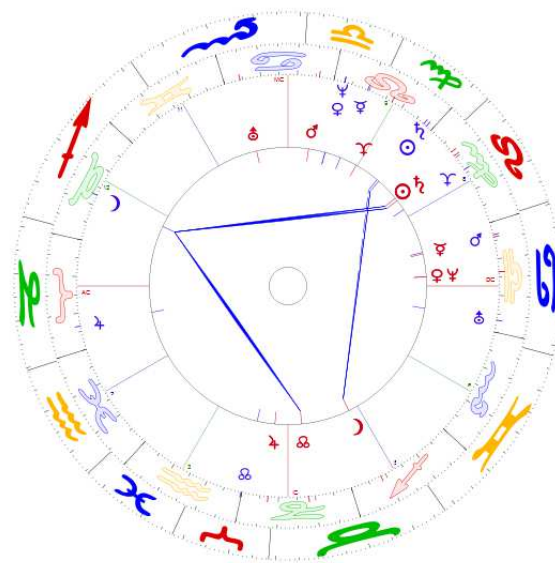

En su carta Radix podemos observar su interesante conjunción Sol-Saturno en Virgo en Casa VIII, siendo Saturno el regente de su Ascendente, una persona comprometida en su camino y entregada a causas humanitarias y de derechos humanos.

Destaca el gran trígono de fuego entre la Luna, el Nodo Norte y Plutón, otorgándole una gran capacidad de transformación (Plutón en Casa VIII) y motivación por la búsqueda interior (Luna en Casa XII). Podríamos añadir que su popular faceta como actor viene reforzada por su conjunción partil Venus-Neptuno en Casa IX.

De todas maneras, podemos observar que **los tres planetas de la personalidad están en dos figuras de aspectos distintas** y no conectadas. Sol-Saturno están en una figura lineal y la Luna está en una figura triangular, por lo que la integración de la parte emocional de la personalidad (Luna) con el resto de la personalidad, a priori no es fácil en la carta Radix.

Ahora vamos a observar su **CARTA DE INTEGRACIÓN**:

Esta carta muestra los planetas de la Radix en color azul y los de la Carta del Nodo Lunar en color rojo. Observamos que su **Sol-Saturno Nodal hacen trígono con su Luna Radix**, así como su Luna nodal hace trígono con su Sol-Saturno Radix. Esto es un gran potencial de integración de la personalidad a través del autoconocimiento y la toma de conciencia. Como se trata de tríos, la integración es un camino fácil, en su caso a través del Budismo.

Cabe mencionar que los aspectos de la Carta de Integración son por comparación de posición por casa, ya que el signo de los planetas no