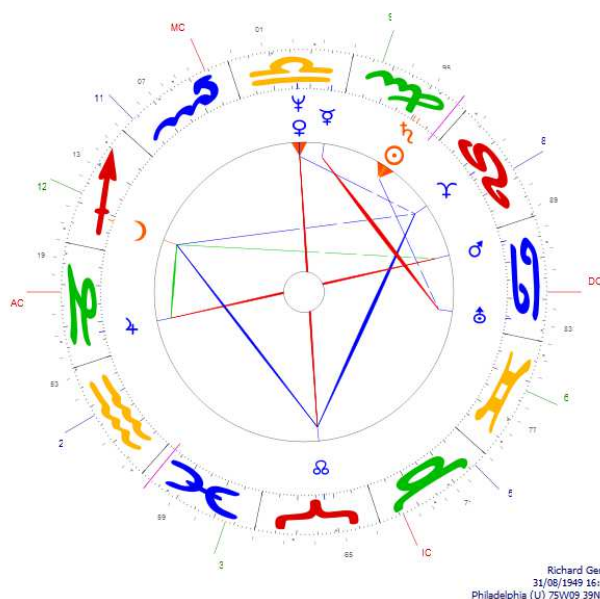

CARTA DE INTEGRACIÓN de la personalidad

Bruno Huber definió la CARTA DE INTEGRACIÓN DE LA PERSONALIDAD, como una carta que nos ayuda a valorar la facilidad o dificultad que tendremos a integrar nuestra personalidad, a través de las posiciones del Sol, Luna y Saturno. Se trata de analizar los aspectos entre estos tres planetas en la Carta Radix con los mismos en la Carta del Nudo Lunar. A esta nueva **carta comparativa Radix-Nodal** se le llama CARTA DE INTEGRACIÓN.

La Carta del Nudo Lunar condensa la suma de nuestras vidas anteriores, con sus experiencias, conocimientos, capacidades, deseos y traumas. Refleja nuestra personalidad subconsciente y en gran medida también nuestro lado oscuro.

Si no estás familiarizado con la Carta del Nudo Lunar, puedes leer el siguiente artículo: <http://www.astrologiaespecial.com/astrologia/carta-del-nodo-lunar-y-proposito-vital-primer-parte/>

Vamos a analizar la carta de **Richard Gere**, como ejemplo de un personaje con una profunda integración de su personalidad. Esta es su Carta Radix:

A continuación se muestra la CARTA DE INTEGRACIÓN de otro personaje, donde claramente veremos que la integración de la personalidad no ha sido tarea fácil, se trata de **Prince**:

Aquí en lugar de trógonos aparecen cuadraturas, entre Saturno-Radix y Saturno-Nodal y **dos cuadraturas cruzadas Sol-Saturno Radix-Nodal**. El lado oscuro irrumpe periódicamente y sólo con una intensa toma de conciencia, la persona puede comprender los aprendizajes necesarios de su reencarnación actual e integrar su personalidad. Todos conocemos su triste final.