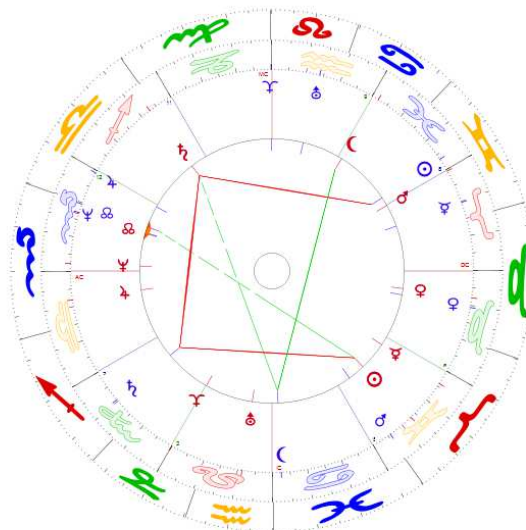

De todas maneras, podemos observar que **los tres planetas de la personalidad están en dos figuras de aspectos distintas** y no conectadas. Sol-Saturno están en una figura lineal y la Luna está en una figura triangular, por lo que la integración de la parte emocional de la personalidad (Luna) con el resto de la personalidad, a priori no es fácil en la carta Radix.

Ahora vamos a observar su **CARTA DE INTEGRACIÓN**:

Richard Gere
31/08/1949 16:36
Philadelphia (U) 75W09 39N57

Esta carta muestra los planetas de la Radix en color azul y los de la Carta del Nodo Lunar en color rojo. Observamos que su **Sol-Saturno Nodal hacen trígono con su Luna Radix**, así como su Luna nodal hace trígono con su Sol-Saturno Radix. Esto es un gran potencial de integración de la personalidad a través del autoconocimiento y la toma de conciencia. Como se trata de tríos, la integración es un camino fácil, en su caso a través del Budismo.

A continuación se muestra la CARTA DE INTEGRACIÓN de otro personaje, donde claramente veremos que la integración de la personalidad no ha sido tarea fácil, se trata de **Prince**:

Aquí en lugar de trógonos aparecen cuadraturas, entre Saturno-Radix y Saturno-Nodal y **dos cuadraturas cruzadas Sol-Saturno Radix-Nodal**. El lado oscuro irrumpe periódicamente y sólo con una intensa toma de conciencia, la persona puede comprender los aprendizajes necesarios de su reencarnación actual e integrar su personalidad. Todos conocemos su triste final.